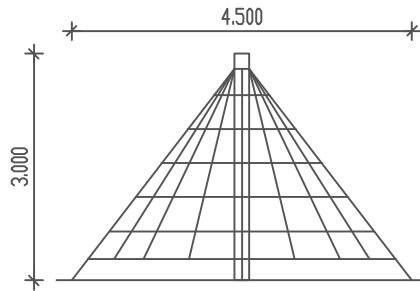

PIEPER
HOLZ

Seilpyramide
Best. Nr.: 21-004-300

M 1 : 100