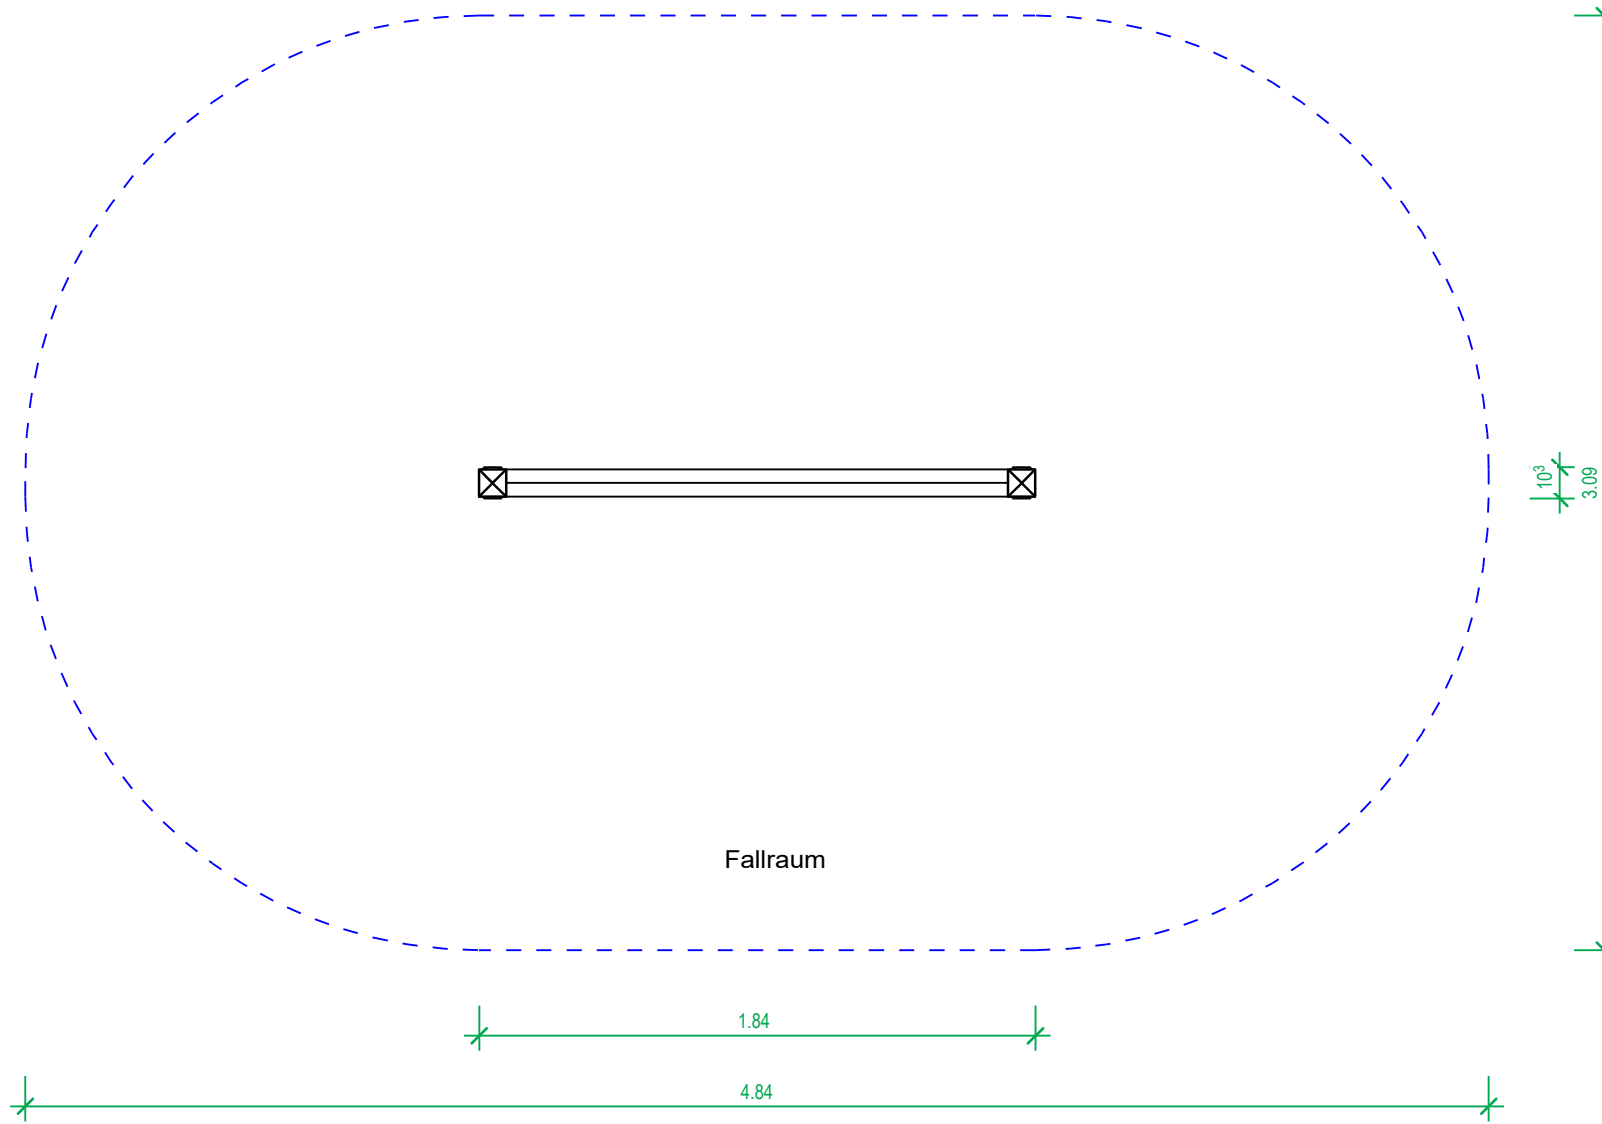

Outdoor Memory Fundamente									
Nr. PL	Name	Material	Anzahl	Breite	Länge	Höhe	Tiefe	Volumen	
21	Fundament	Beton C12/15	2	0.600	0.600	0.550	0.750	0.321	
			2					0.321	

Platzbedarf/Fallraum: 4.84m x 3.09m / 13.03qm
Außenmaße: L/B/H: 1.84m/0.11m/1.84m
Schwerstes Bauteil: Memory: ca. 120.00kg
Größtes Bauteil: Memory: 1.84m x 0.11m x 2.40m
zul. Bodenarten: *Rasen, Sand, Kies, Holzschnitzel,
synthetischer Fallschutz
*Rasen nur in Deutschland bis
max. Fallhöhe 1.50m
Spielalter: 3-14 Jahre
max. freie Fallhöhe: 0.00m

PIEPER - HOLZ GmbH,
Assinghausen
59939 Olsberg
Tel: +49 2962/97110
www.pieperholz.de

Angebotszeichnung M 1:25 A3

Projektname: Outdoor Memory
Bestellnummer: 22-054-1
Projektbearbeiter: niils/kramer
Plannummer: 15 24.10.25
Dateiname: Outdoor Memory