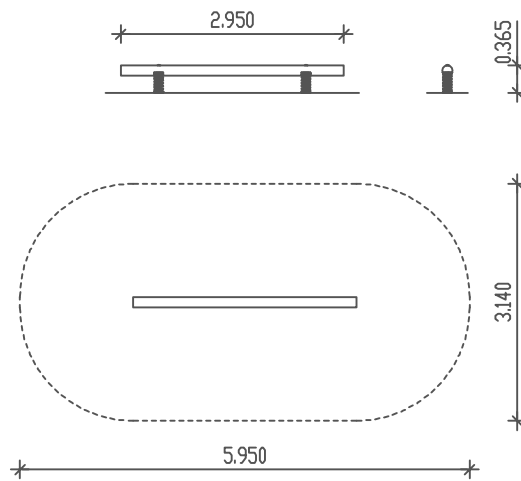

**PIEPER**  
HOLZ

Balancierbalken  
Best. Nr.: 23-007-300

M 1 : 100